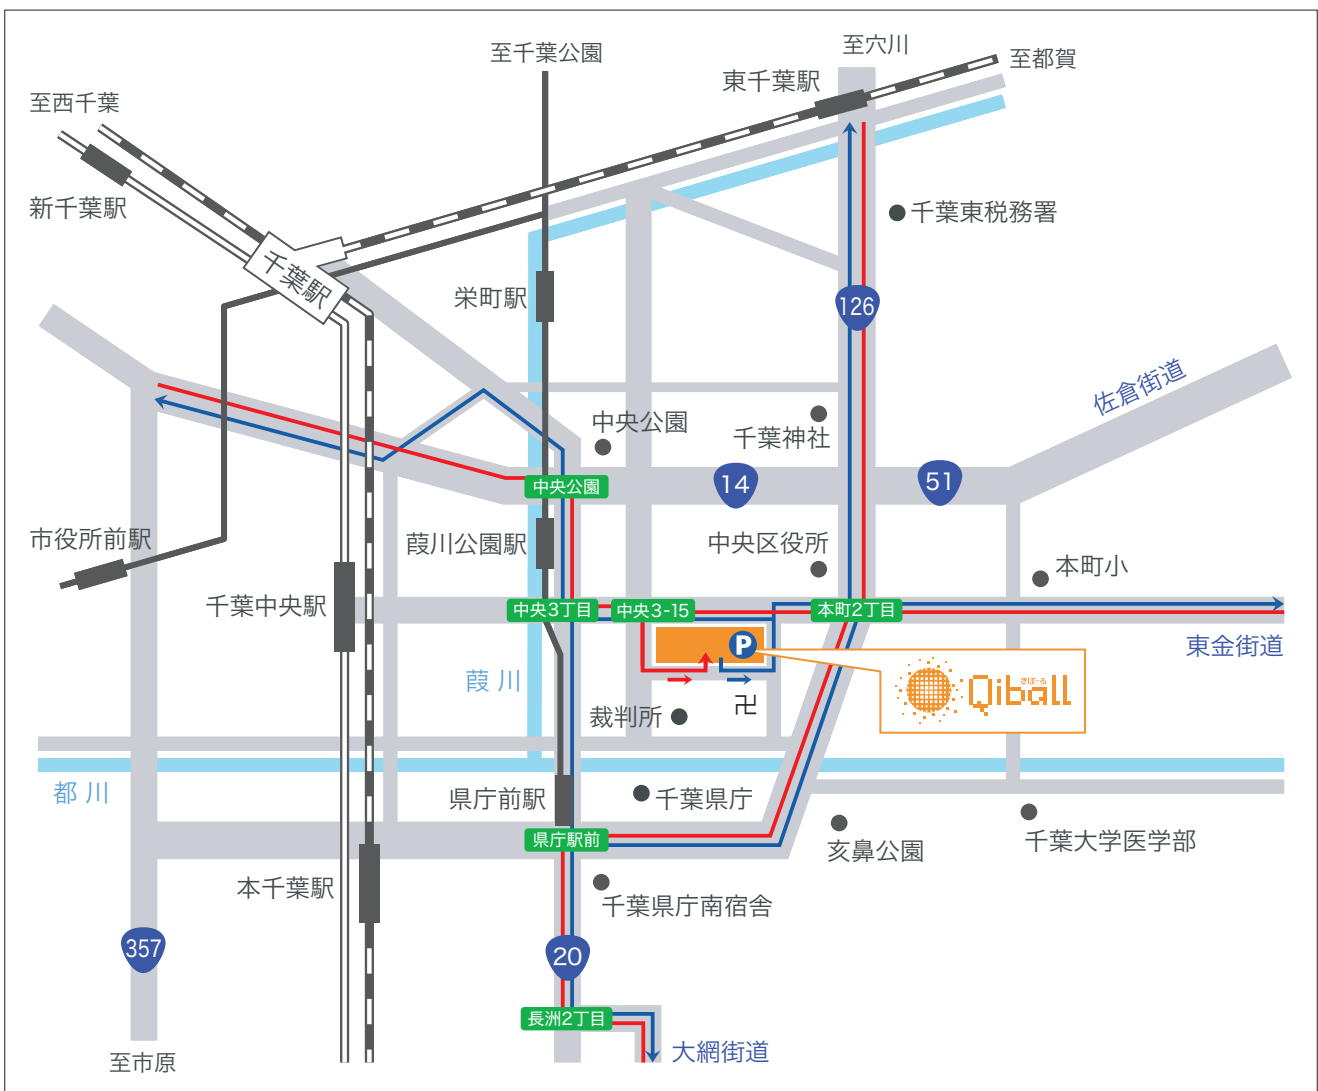

交通アクセス

お車でお越しの場

京葉道路穴川ICまたは東関東自動車道湾岸
千葉ICを降り、千葉市内に向かい現地

所在地・お問い合わせ

Qiball(きぼーる)管理組合

〒260-0013 千葉県千葉市中央区中央4-5-1

Tel: 043-308-0380

Fax: 043-308-0381

(国の祝日・休日、土曜日・日曜日は使用できません。)

車両制限: 全長5.0m/全幅1.9m/全高2.1m/重量2.5t

〈駐輪場・バイク駐車場〉

利用時間: 24時間(Qiballご利用の方)

近隣、周辺交通へのご迷惑にならないよう、下のルートに沿っていただけますよう、ご協力お願い致します。

■お車でのお越しの際は → (赤のルート) ■お車でのお帰りの際は → (青のルート)