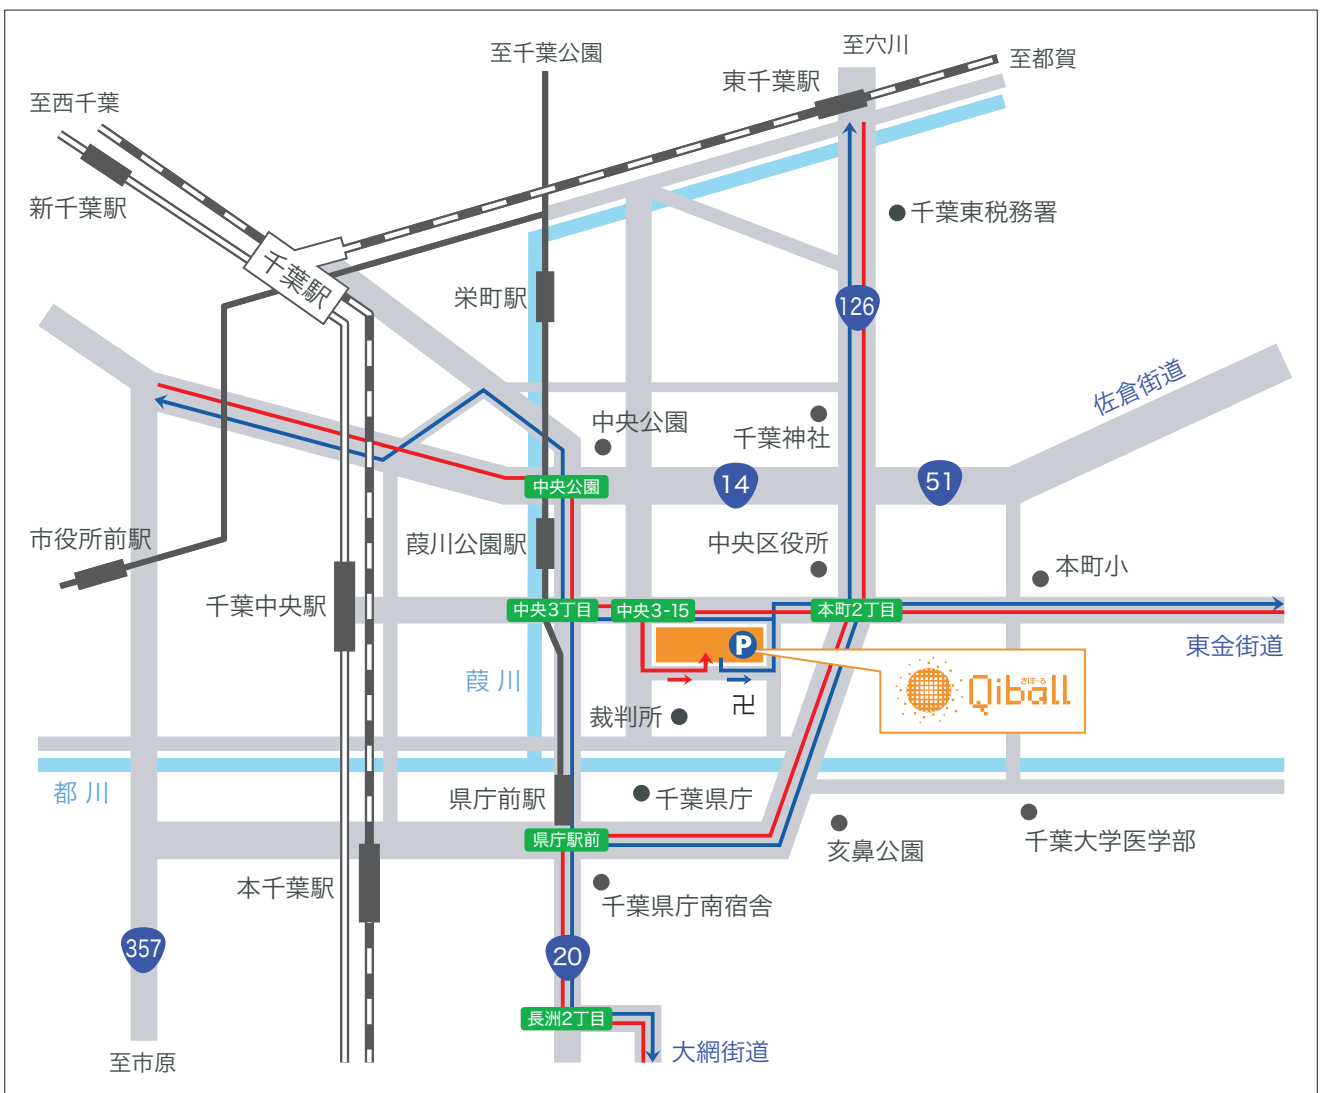

## お車でお越しの場

京葉道路穴川ICまたは東関東自動車道湾岸  
千葉ICを降り、千葉市内に向かい現地

〈駐輪場・バイク駐車場〉

利用時間：24時間(Qiballご利用の方)

近隣、周辺交通へのご迷惑にならないよう、下のルートに沿っていただけますよう、ご協力お願い致します。

■お車でのお越しの際は → (赤のルート) ■お車でのお帰りの際は → (青のルート)